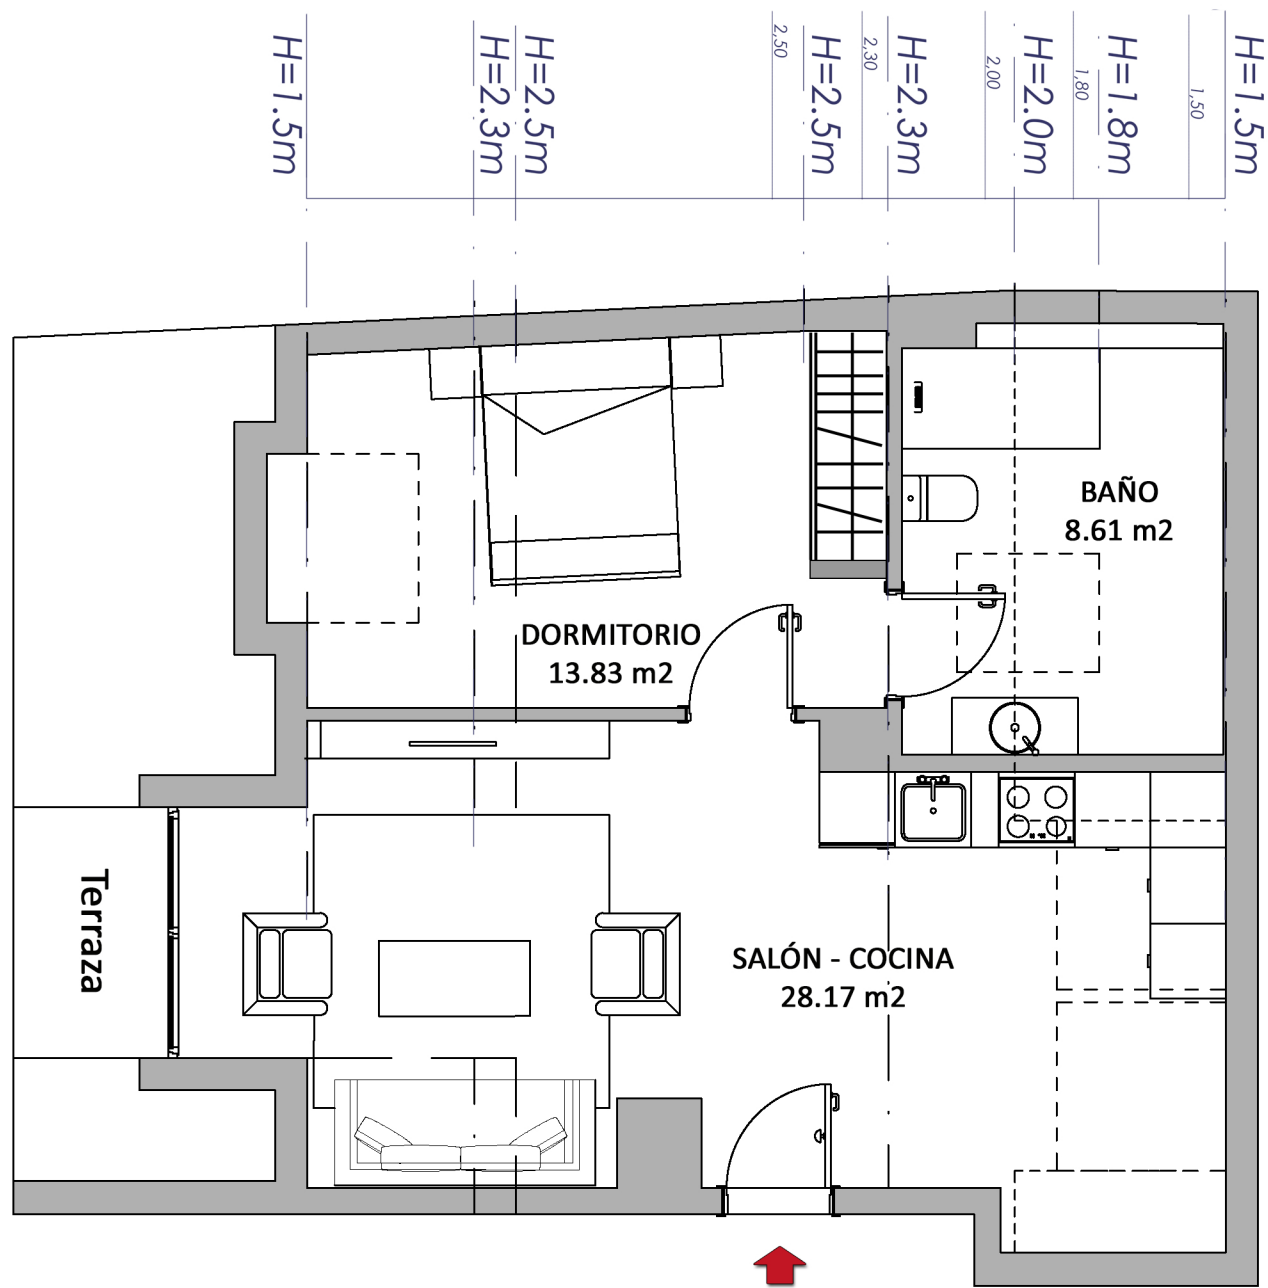

CALLE SAN AGUSTIN

A Planta 5ª

PROMUEVE Y CONSTRUYE

Vivienda Tipo A

Planta: 5ª

Sup. útil aprox: 51 m²

Sup. construida aprox: 61 m²